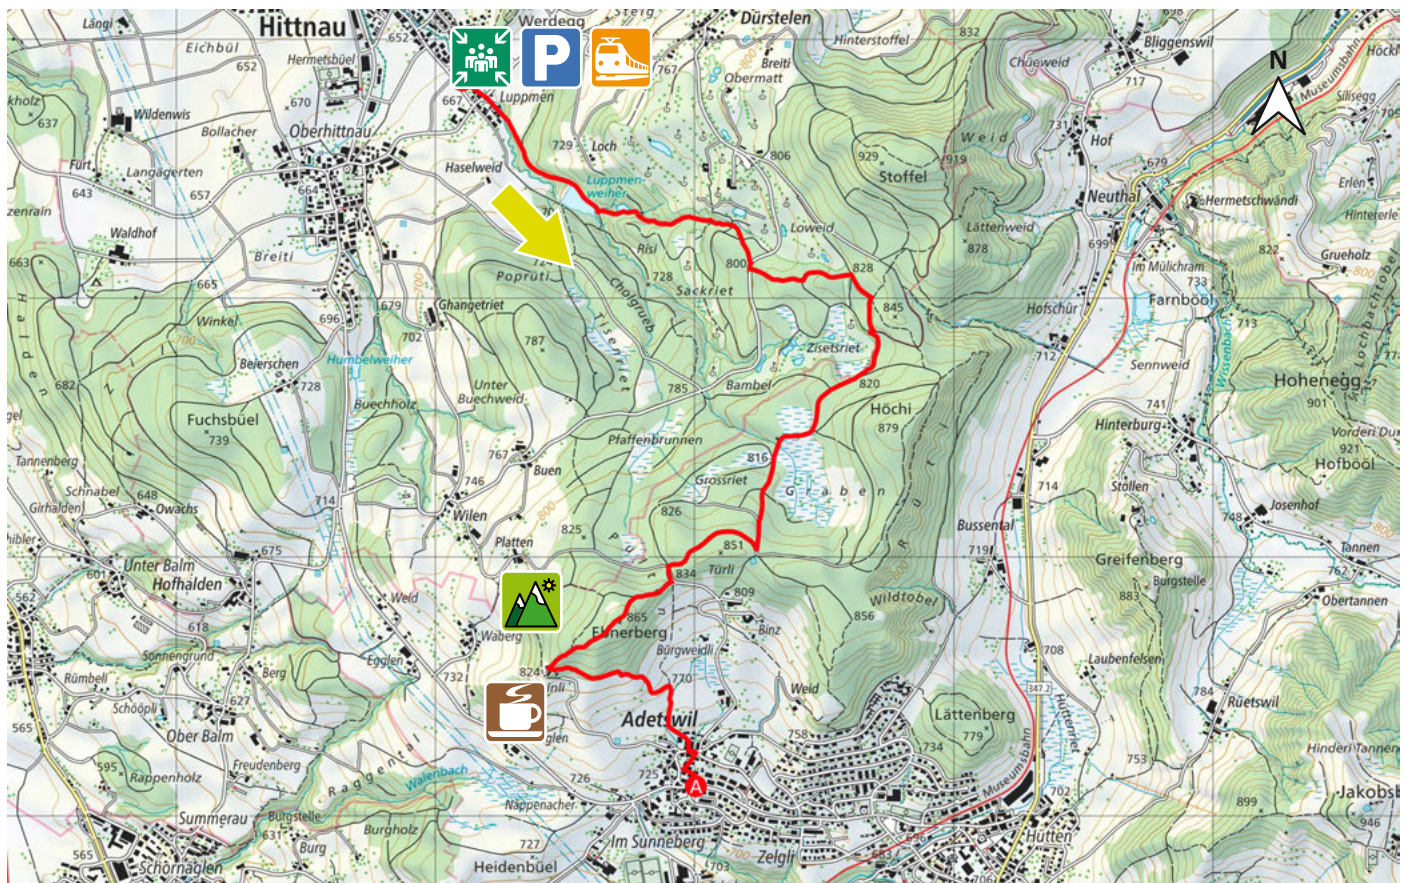

# OBERHITTNAU-ROSINLI-ADETSWIL

# 23

8620 WETZIKON

m.ü.M.

Bahnhof Kempten, mit Zug nach Pfäffikon

Mit Bus nach Oberhittnau

Kostenpflichtige Parkplätze

Restaurant Rosinli

Aussichtspunkt