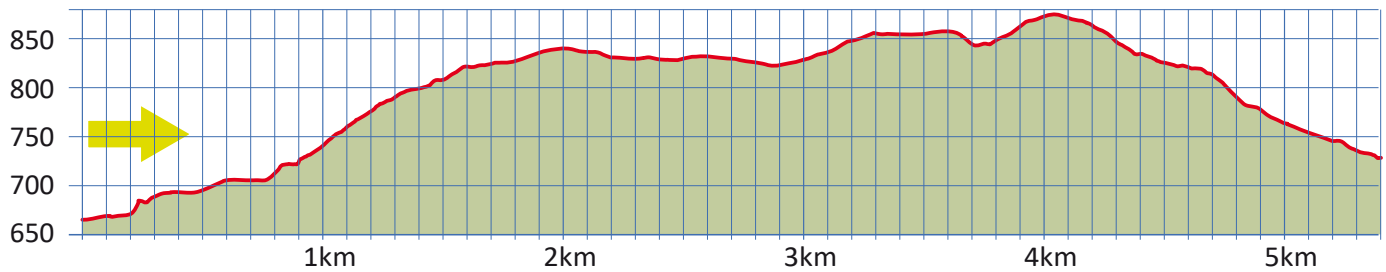

# 23

8620 WETZIKON

m.ü.M.

Bahnhof Kempten, mit Zug nach Pfäffikon

Mit Bus nach Oberhittnau

Kostenpflichtige Parkplätze

Restaurant Rosinli

Aussichtspunkt